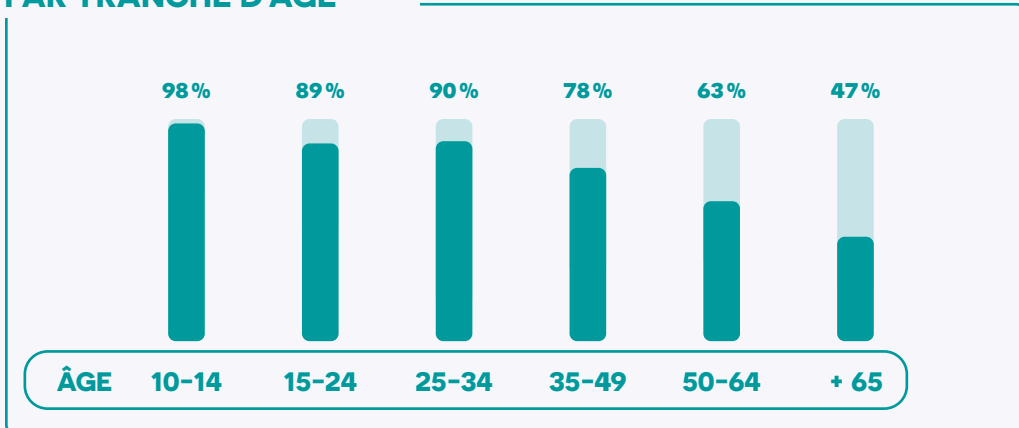

PARMI LES JOUEURS FRANÇAIS

POURCENTAGE DE JOUEURS PAR TRANCHE D'ÂGE

22%
JOUENT PLUSIEURS FOIS PAR JOUR

+2 pts
VS 2020

33%
JOUENT TOUS LES JOURS OU PRESQUE

+1 pt
VS 2020

13%
JOUENT MOINS SOUVENT

9%
JOUENT DE TEMPS EN TEMPS (1 À 3 FOIS PAR MOIS)