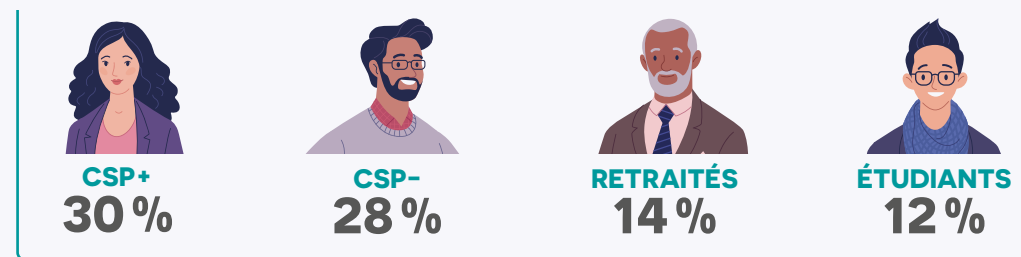

PARMI LES JOUEURS FRANÇAIS

RÉPARTITION DES JOUEURS PAR CSP